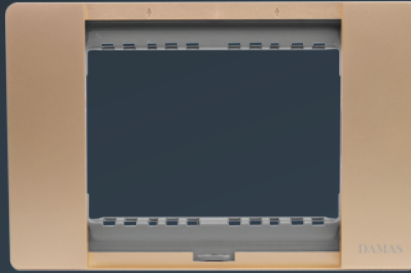

السعر - PRICE

120

الوصف - Description

وش ثلاثي شامبين مط + شاسيه معدن

الكود - CODE

DS9152